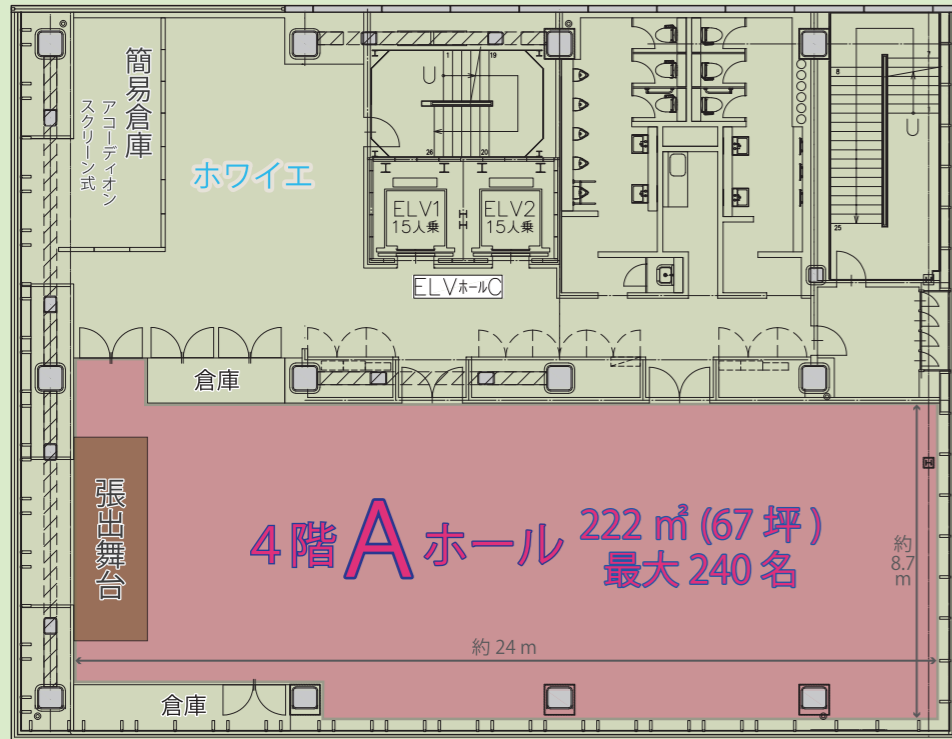

ホール使用のご案内

ホール料金のご案内

4階フロア

(御堂筋側 / 東面)

3階フロア

(御堂筋側 / 東面)

Aホール前のホワイエを広くお使いいただけます。
ホール内には張出舞台を設備しており、催しに合わせて有料でお使いいただけます。

各ホールには規定数の机や椅子などが使用料に含まれています。

Eホールは他のホールと併用の場合、50% OFFで控室やバックヤードとしてお使いいただけます。

WiFi FREE
全館でWi-Fiが使用できます。

ホール使用料金表 (税別)

ホール名		4階Aホール	3階Bホール	3階Cホール	3階Dホール	3階Eホール	
面積	面積	222㎡	122㎡	100㎡	35㎡	21㎡	
		67坪	37坪	30坪	10坪	7坪	
天井高		3.3m	3m	3m	3m	3m	
展示料金	時間帯	9時～18時	¥185,000	¥105,000	¥80,000	¥35,000	¥25,000
	搬入料 9～17・13～21		¥92,500	¥52,500	¥40,000	¥17,500	¥12,500
	延長料 (1h)		20%	20%	20%	20%	20%
会議料金	時間帯	9時～12時	¥56,000	¥36,000	¥30,000	¥15,000	※¥10,000
		13時～17時	¥70,000	¥45,000	¥37,500	¥18,750	※¥12,500
	9時～17時	13時～21時	¥112,000	¥72,000	¥60,000	¥30,000	※¥20,000
		17時～21時	¥112,000	¥72,000	¥60,000	¥30,000	※¥20,000
	収容数	早朝延長料 (1h)	¥70,000	¥45,000	¥37,500	¥18,750	※¥12,500
		延長料 (1h)	10%	10%	10%	10%	10%
		3名掛けスクール	20%	20%	20%	20%	20%
収容数	3名掛けスクリーン	126名	72名	54名	18名	12名	
	3名掛け口の字	72名	48名	36名	24名	18名	
	シアター形式	240名	130名	70名	30名		