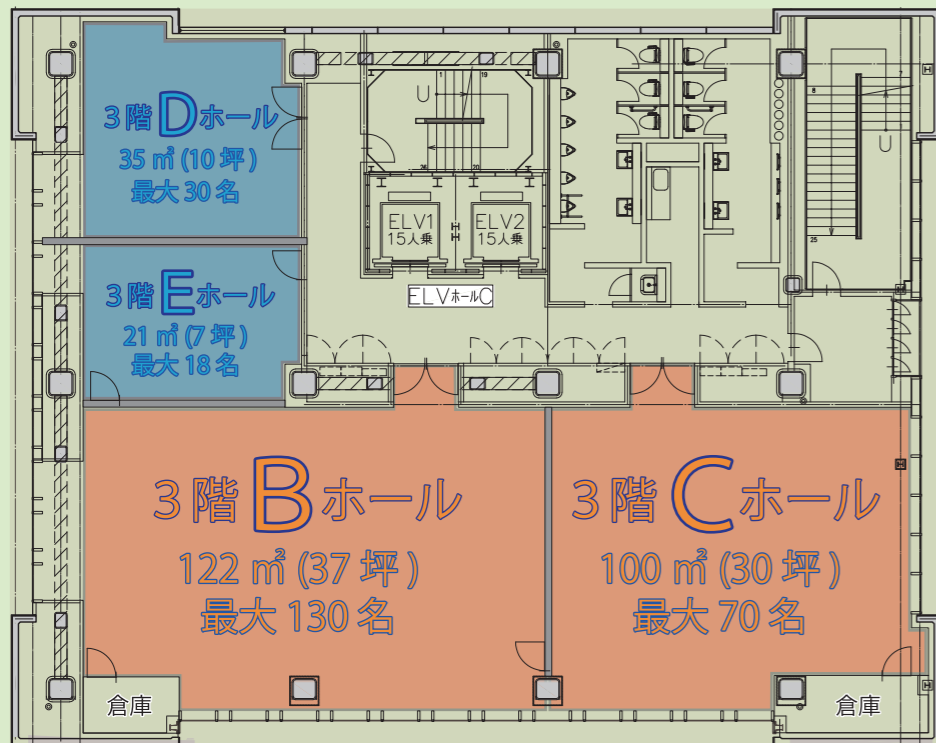

ホール使用のご案内

ホール料金のご案内

4階フロア

(御堂筋側 / 東面)

3階フロア

(御堂筋側 / 東面)

Aホール前のホワイエを広くお使いいただけます。
ホール内には張出舞台を設備しており、催しに合わせて有料でお使いいただけます。

各ホールには規定数の机や椅子などが使用料に含まれています。

Eホールは他のホールと併用の場合、50% OFFで控室やバックヤードとしてお使いいただけます。

WiFi FREE
全館でWi-Fiが使用できます。

ホール使用料金表 (税別)

ホール名		4階Aホール	3階Bホール	3階Cホール	3階Dホール	3階Eホール	
面積	面積	222㎡	122㎡	100㎡	35㎡	21㎡	
		67坪	37坪	30坪	10坪	7坪	
天井高		3.3m	3m	3m	3m	3m	
展示料金	時間帯	9時～18時	¥185,000	¥105,000	¥80,000	¥35,000	¥25,000
	搬入料 9～17・13～21		¥92,500	¥52,500	¥40,000	¥17,500	¥12,500
	延長料 (1h)		20%	20%	20%	20%	20%
会議料金	時間帯	9時～12時	¥56,000	¥36,000	¥30,000	¥15,000	※¥10,000
		13時～17時	¥70,000	¥45,000	¥37,500	¥18,750	※¥12,500
	9時～17時	13時～21時	¥112,000	¥72,000	¥60,000	¥30,000	※¥20,000
		17時～21時	¥112,000	¥72,000	¥60,000	¥30,000	※¥20,000
	収容数	早朝延長料 (1h)	¥70,000	¥45,000	¥37,500	¥18,750	※¥12,500
		延長料 (1h)	10%	10%	10%	10%	10%
		3名掛けスクール	20%	20%	20%	20%	20%
収容数	3名掛けスクリーン	126名	72名	54名	18名	12名	
	3名掛け口の字	72名	48名	36名	24名	18名	
	シアター形式	240名	130名	70名	30名		